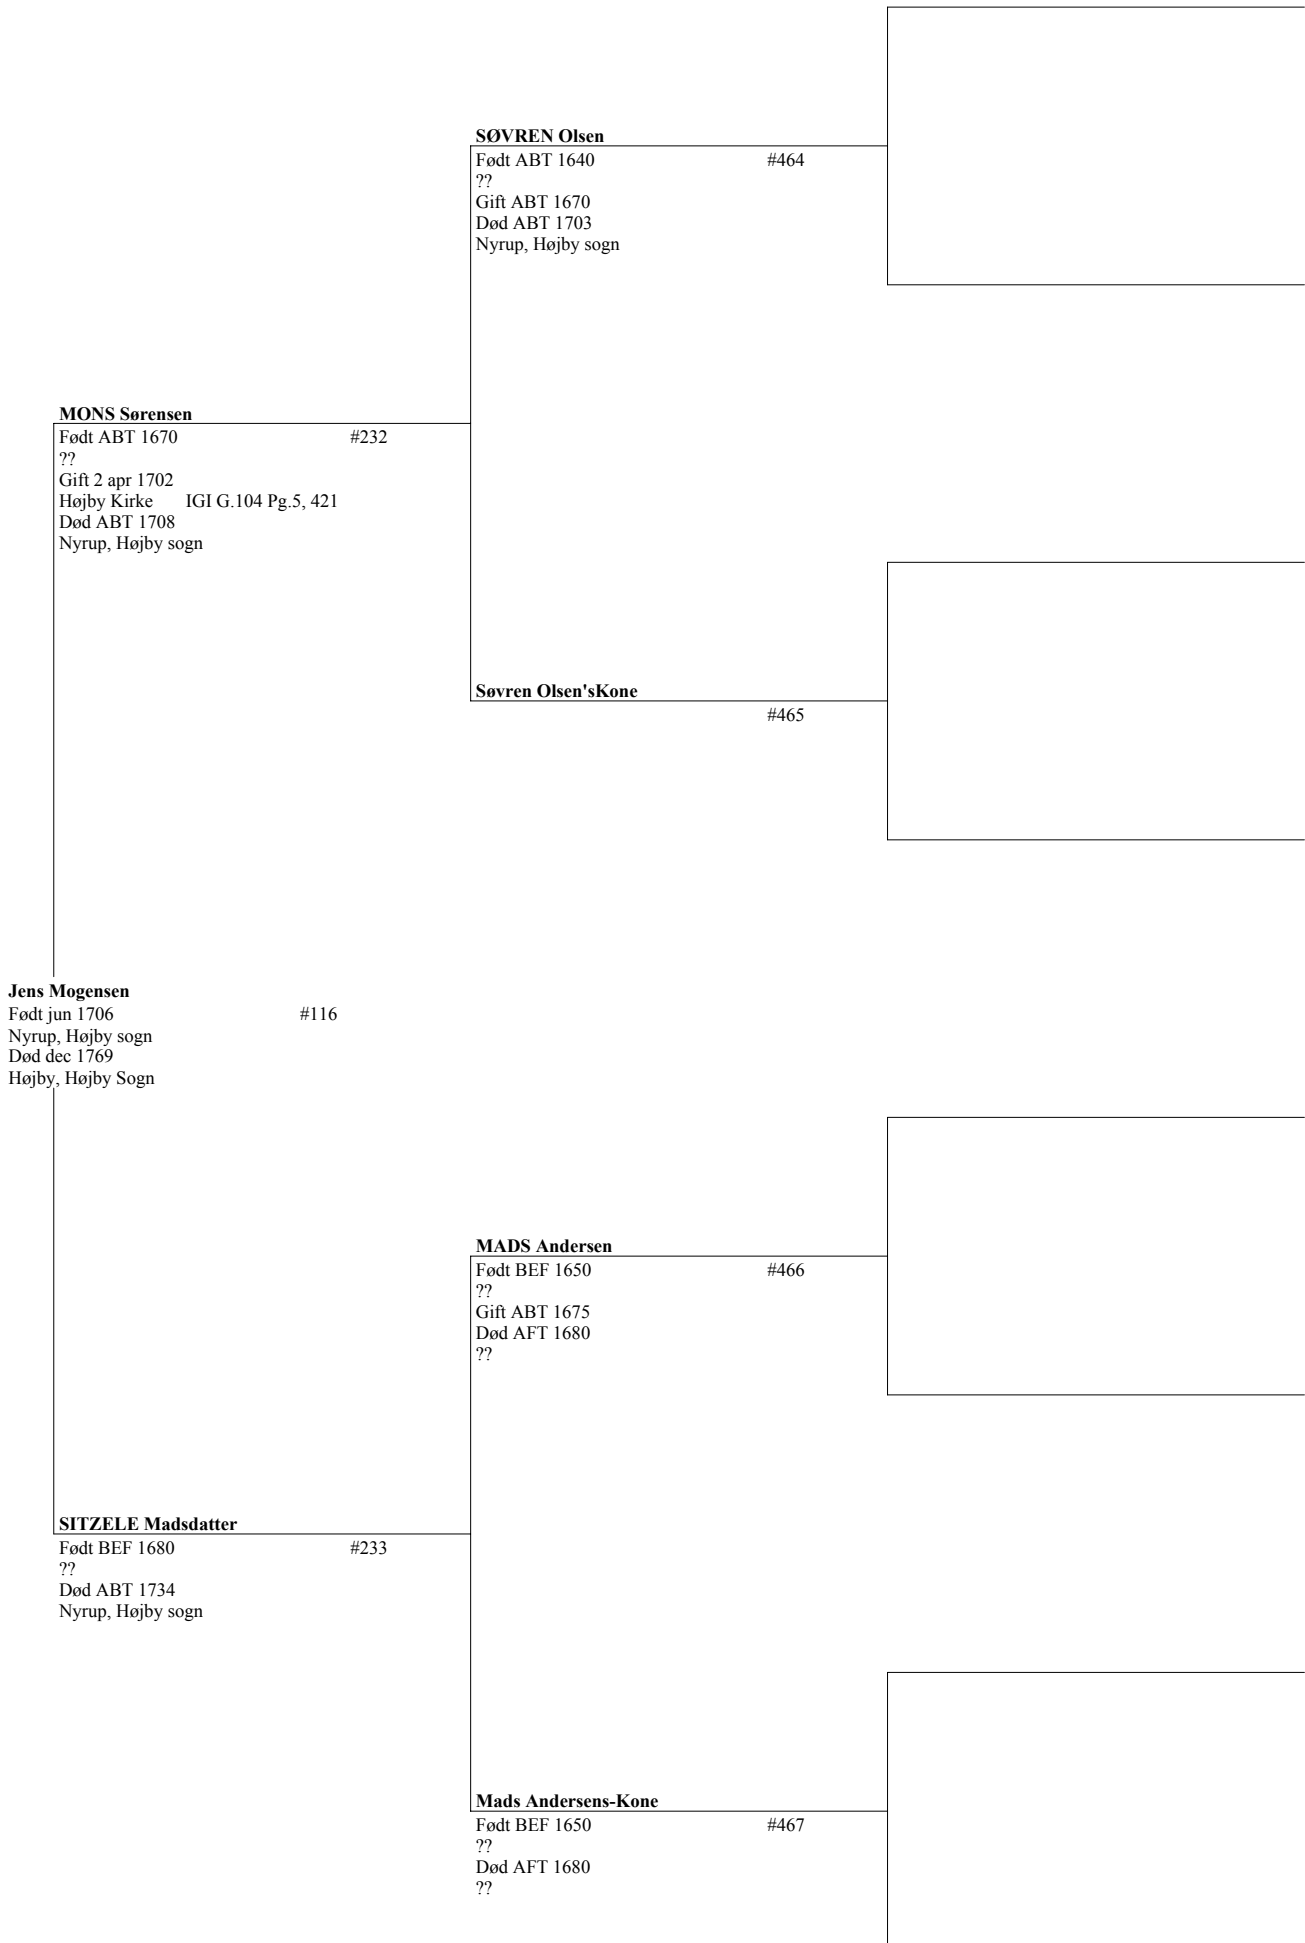

#218

**INGER Nielsdatter**

Født ABT 1700  
Død 1749  
Lumsås

#109

Person nummer 116 på denne side er  
den samme som person 116 på side 6

Person nummer 126 på denne side er  
den samme som person 126 på side 7