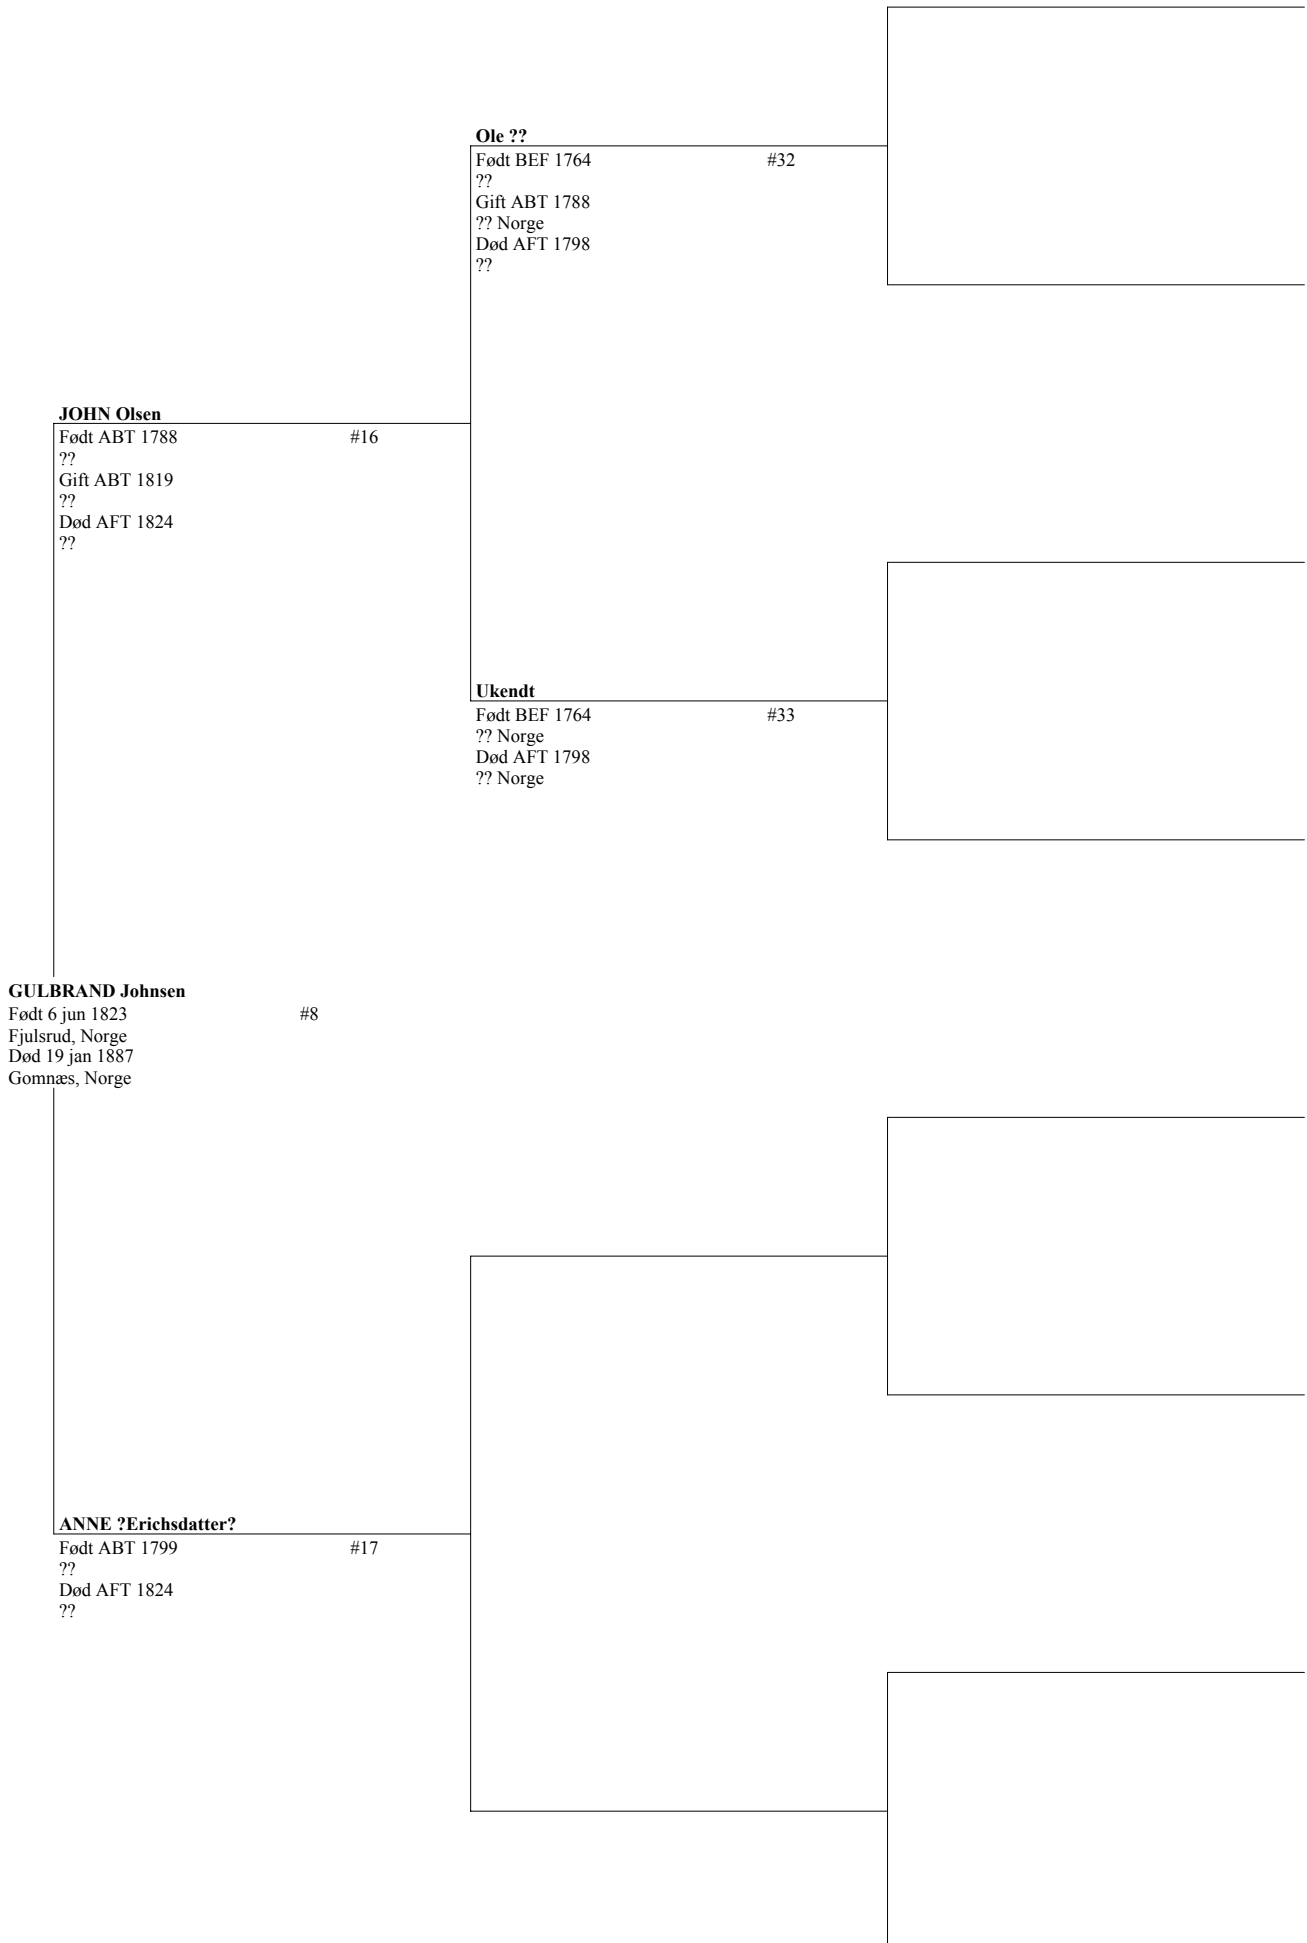

Person nummer 8 på denne side er
den samme som person 8 på side 1